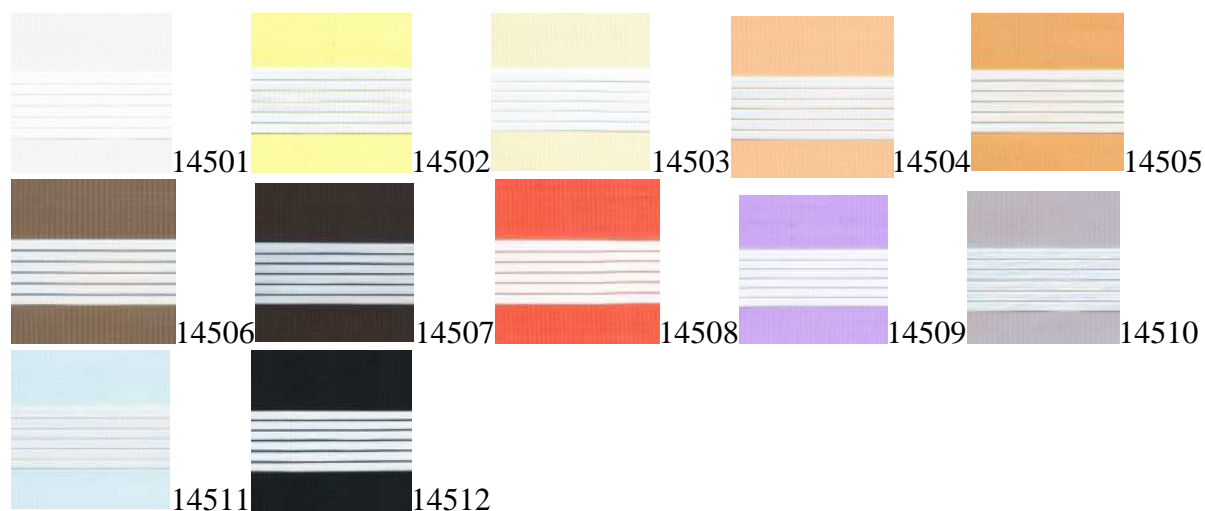

Vzorník barev textilních roletek DEN/NOC

Alyssia