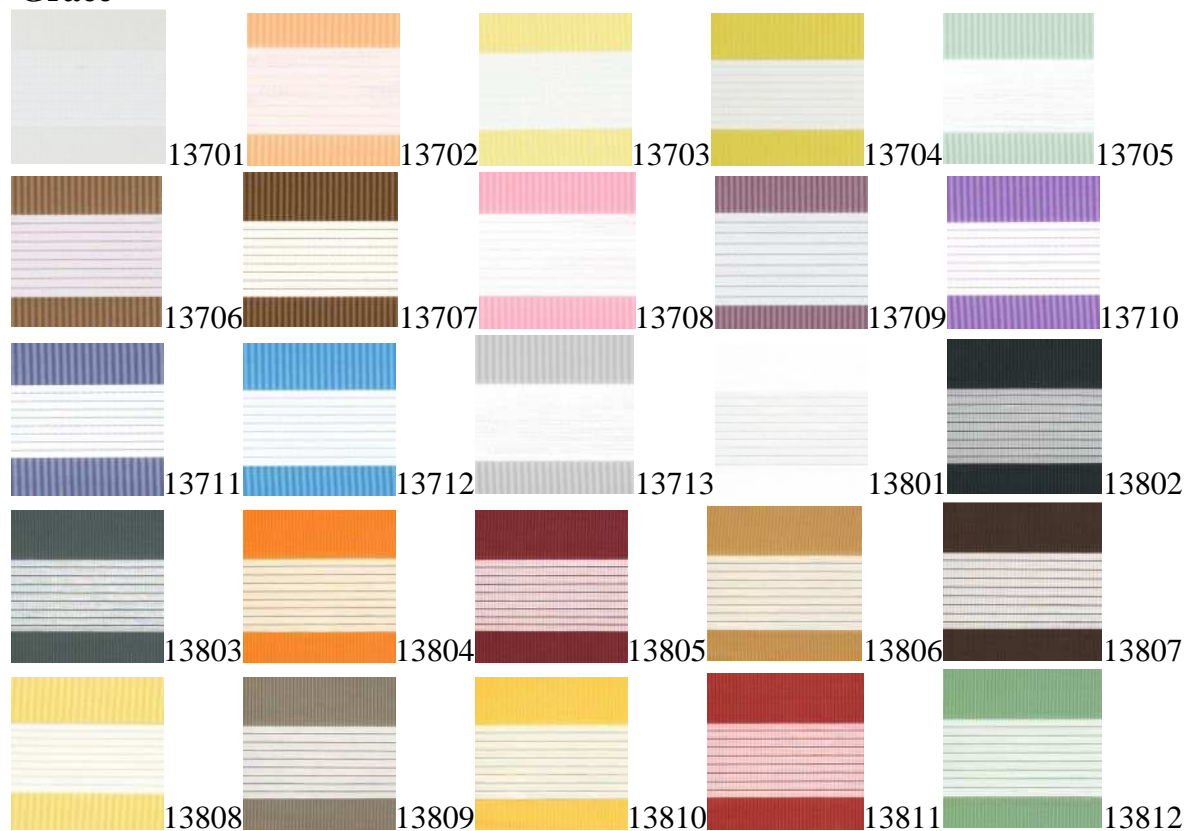

Vzorník barev textilních roletek DEN/NOC

Alyssia

Alyssia II

Grace